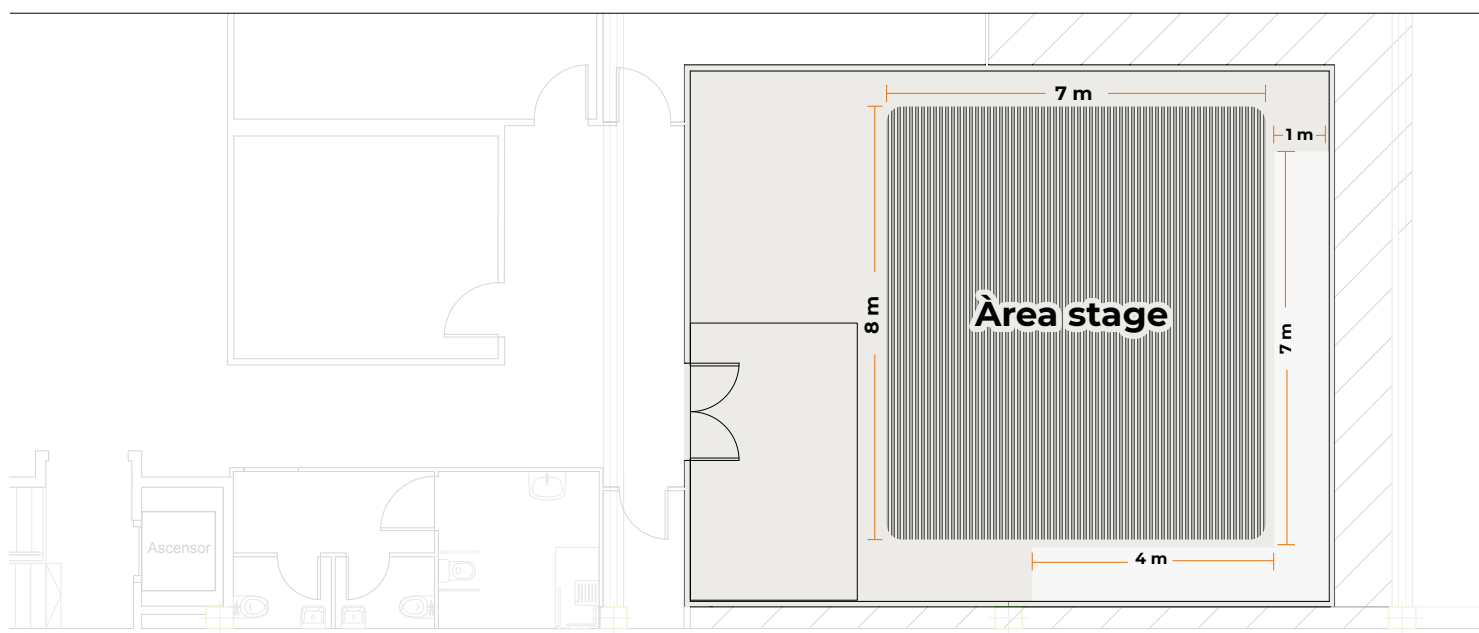

SALA 1

Fotografia / Producció audiovisual / Assajos generals / Stage de producció musical

Per assajos, muntatges i stages de producció s'habilita una àrea d'escenari de moqueta negra de 8x7 m, amb espai suficient per a la distribució de l'equip i del personal tècnic.

- Espai de 120 m².
- Potència 12,8 kW.
- Ciclorama de dues parets en L de 7 x 4 x 3,8 m d'altura.
- Fons blanc de 30 m² per a la projecció de visuals.
- Quatre mòduls black flag acústics d'1 x 2 m d'altura.
- Àrea moblada de descans i per a acompanyants.