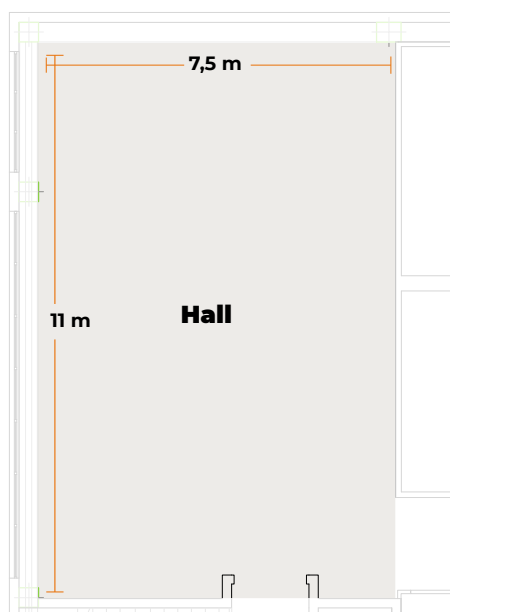

- Espai de 120 m².
- Potència 12,8 kW.
- Ciclorama de dues parets en L de 7 x 4 x 3,8 m d'altura.
- Fons blanc de 30 m² per a la projecció de visuals.
- Quatre mòduls black flag acústics d'1 x 2 m d'altura.
- Àrea moblada de descans i per a acompanyants.

SALA 2

SALA 3

**S'ADAPTEN FÀCILMENT
COM A SALES DE SUPORT,
CONTROL DE REALITZACIÓ,
ESTACIÓ D'EDICIÓ A/V O
CAMERINO.**

SALA 3

ALTRES ESPAIS

HALL

El Hall és un espai diàfan de 82 m² amb il·luminació natural i de caràcter industrial. **Un lloc per a usos culturals, presentacions, servei de càterring, oficina de projecte o com a àrea d'espera i descans.**