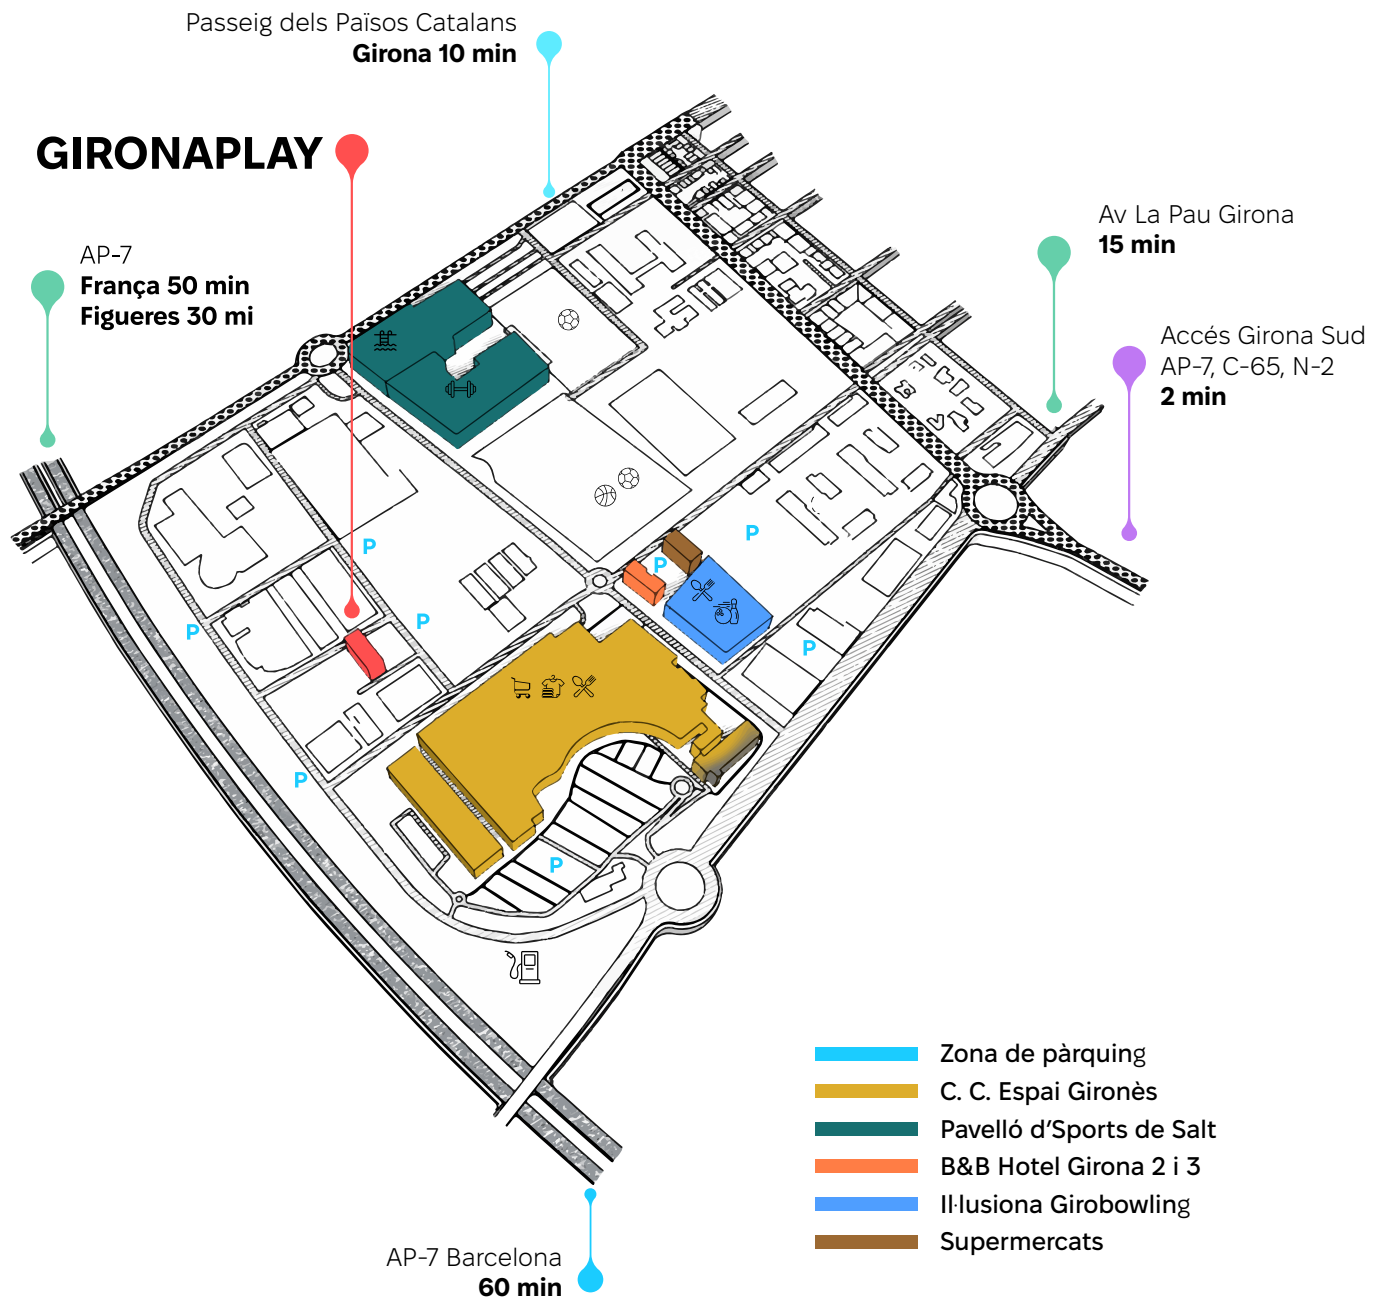

Les instal·lacions compten amb un hall, un espai comú previst com a punt de trobada o per a acolliment de públic, oficina de producció, àrea de descans, activitats formatives o servei de càterin.

Hi ha un espai habilitat per magatzem d'equipament per als usuaris del servei, un guarda-roba i un bany vestidor amb dutxa adaptat per a persones amb mobilitat reduïda.

· **OBERT FINS A LES 23:00 H**

· **RESERVES:** hola@gironaplay.com

+34 693 52 94 97

ACCÉS I PUNTS D'INTERÈS:

Gironaplay està ubicat a Salt, en el primer pis del número 5 del carrer Sant Roc. L'entrada, a peu de carrer, disposa d'un ascensor muntacàrregues amb una plataforma d'1,5 m² i àmplies escales per accedir directament a les instal·lacions.