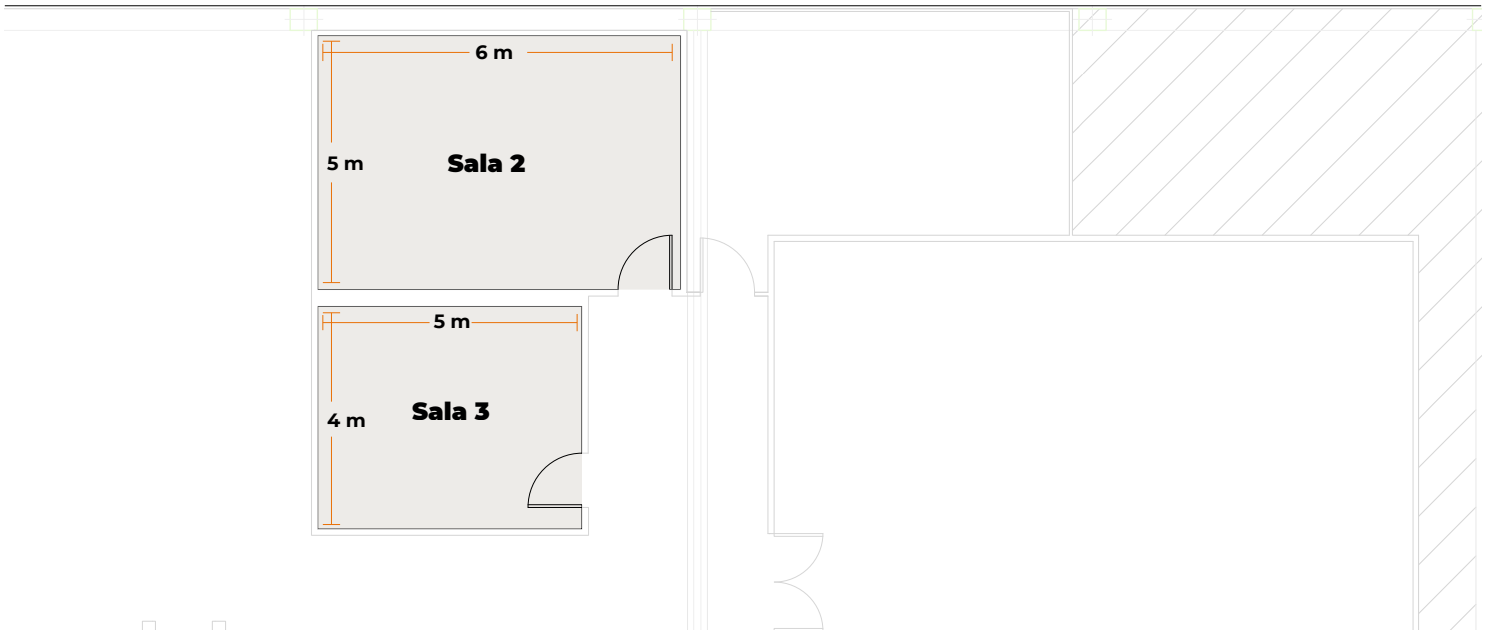

SALES 2 | 3

Sales d'assaig per a grups de música / Sales de suport per a producció audiovisual

Les sales 2 i 3 funcionen com bucs d'assaig per a la pràctica i la creació musical, disposen d'un equip de so i backline complet. Poden funcionar com a espais de suport per a projectes audiovisuals que requereixin la instal·lació d'una estació d'edició A/V, una sala de control o un camerino.

- Mixer digital, altaveus i microfonita.
- Backline complet per a grups de música.
- Taula per set de DJ.
- Mobiliari per la instal·lació i el muntatge d'equips.